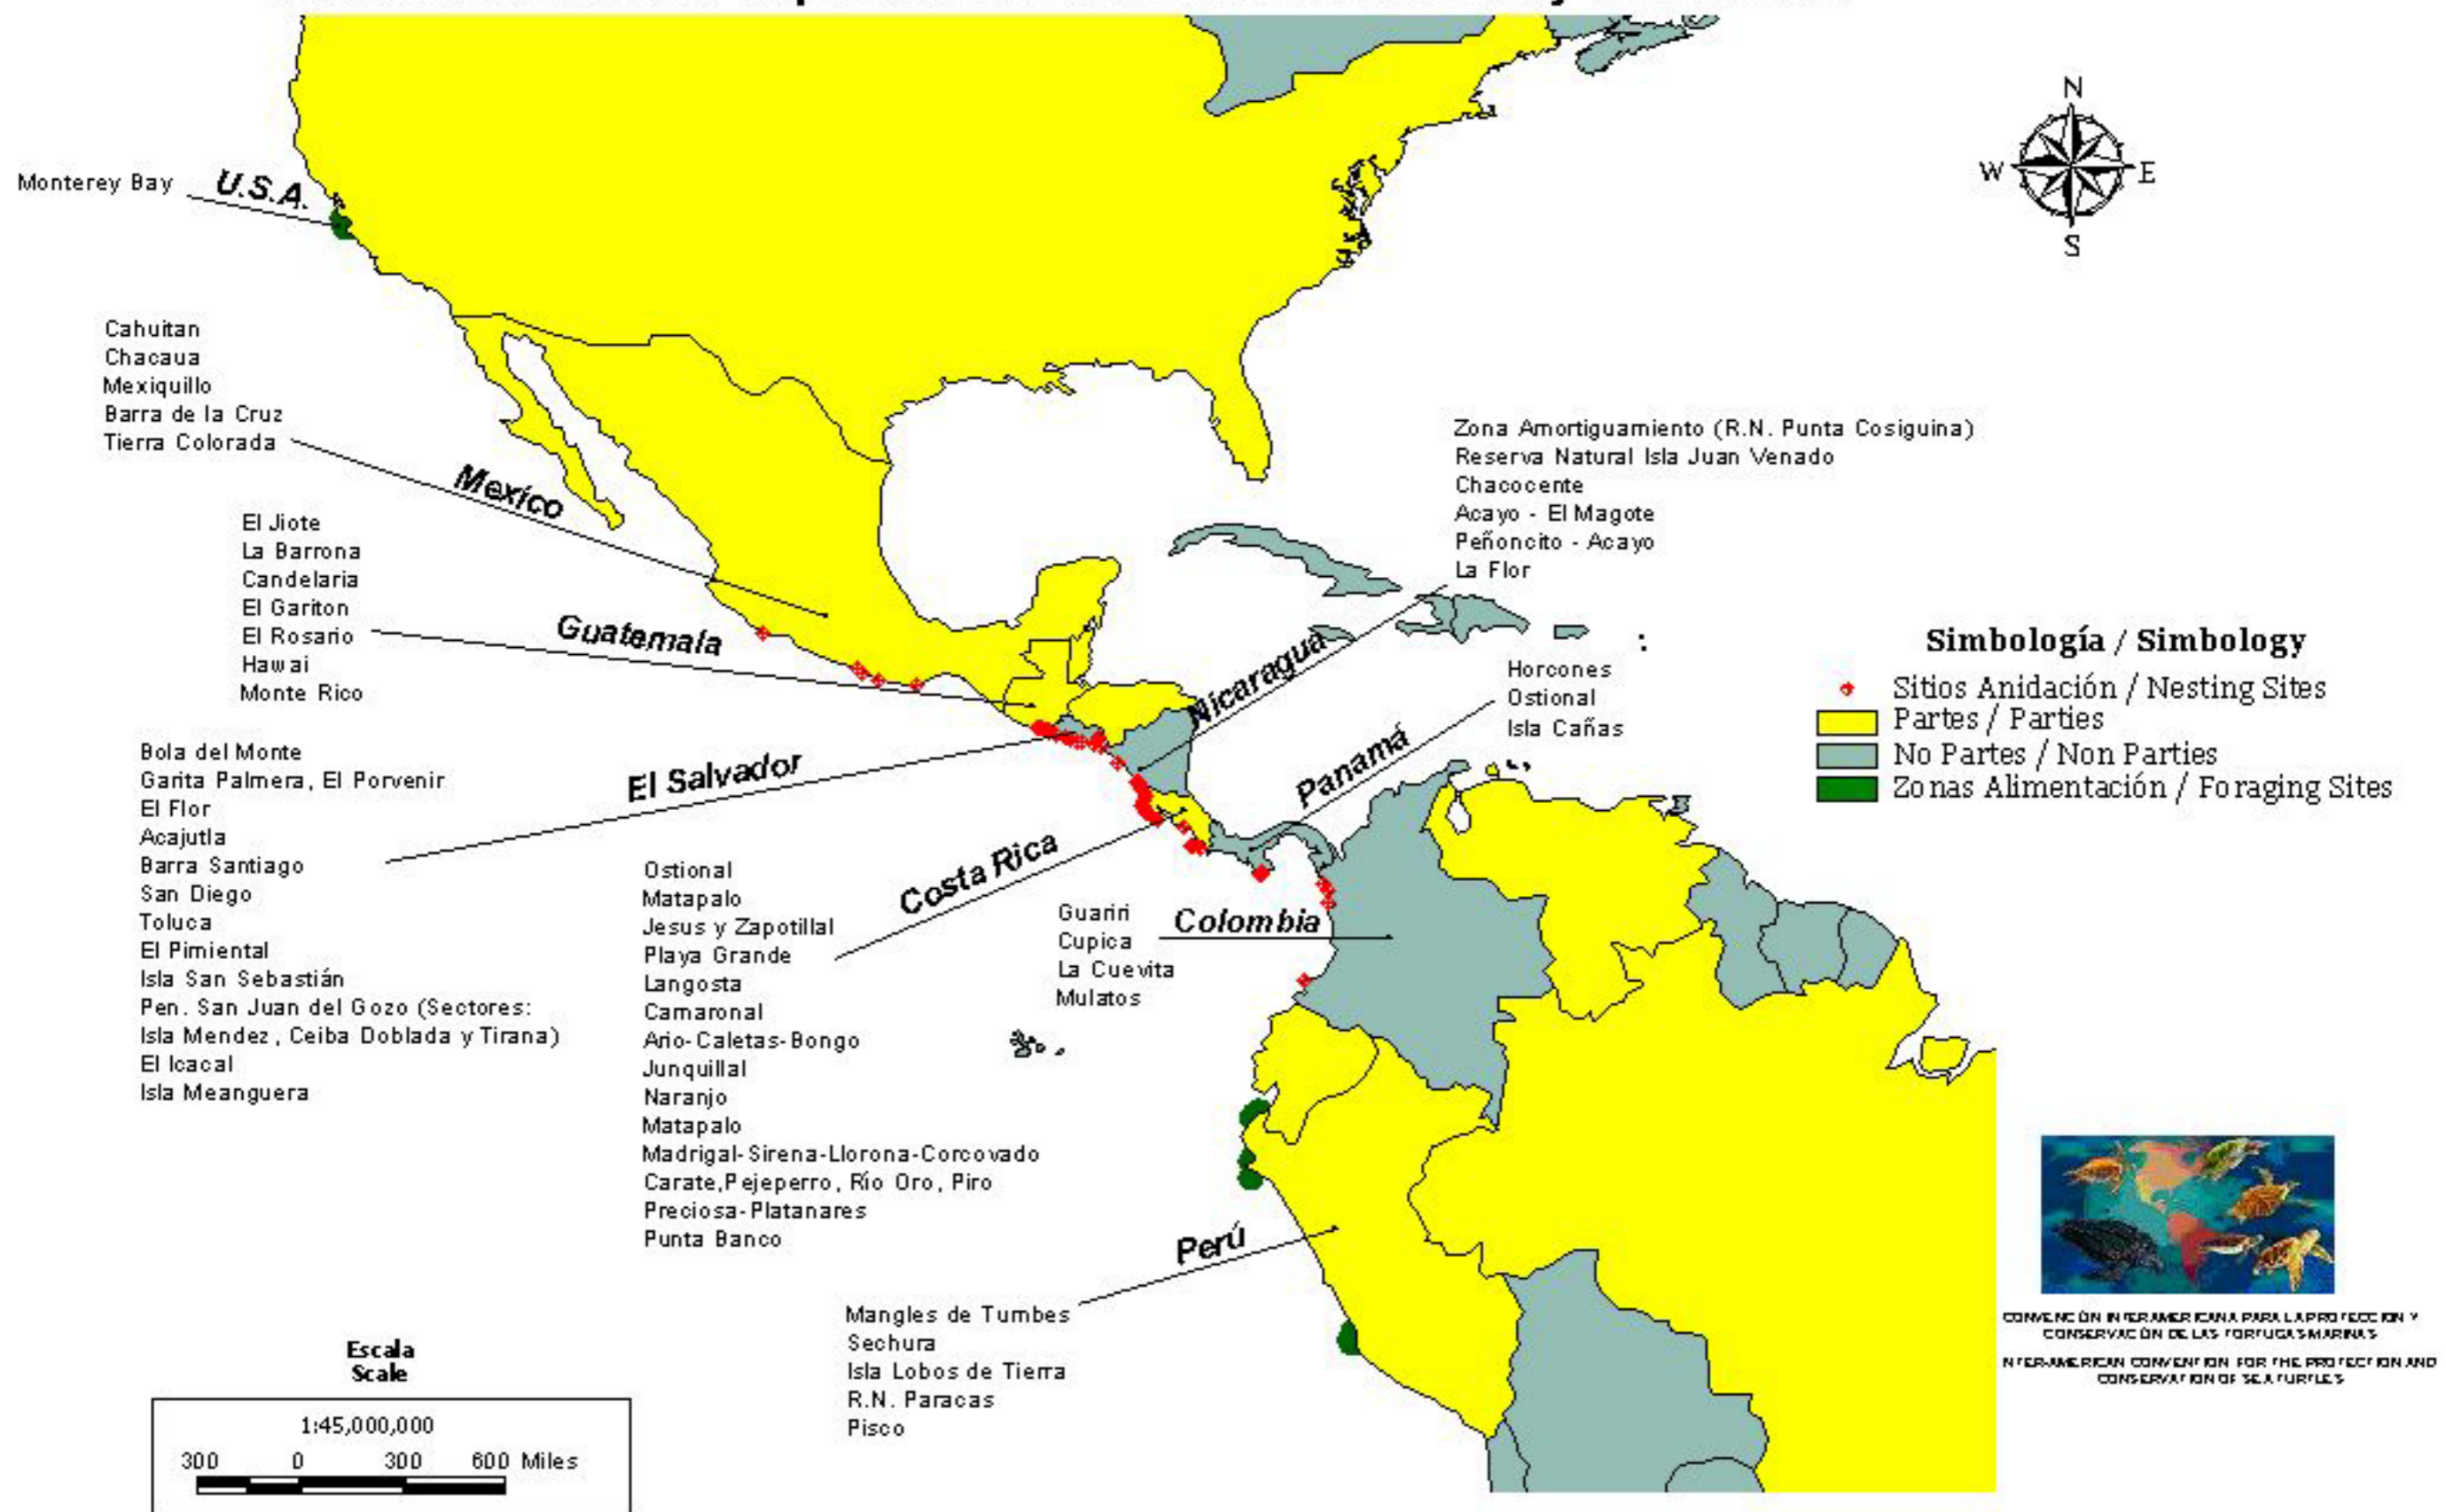

Sitios de Importancia para la Conservación de *Dermochelys coriacea* en el Pacífico Oriental

Basada en los Primeros Informes Anuales de las Partes y Información Facilitado por las No Partes/

Important Sites for *Dermochelys coriacea* Conservation in the Eastern Pacific Based on Parties First Annual Reports and Information Provided by Non-Parties

Elaborado por: Convención Interamericana para la protección y Conservación de las Tortugas Marinas, Aguirre 2005. Favor acreditar al ser uso de este mapa

Created by: Inter-American Convention for the Protection and Conservation of Sea Turtles, Aguirre 2005. Please cite source when using this map